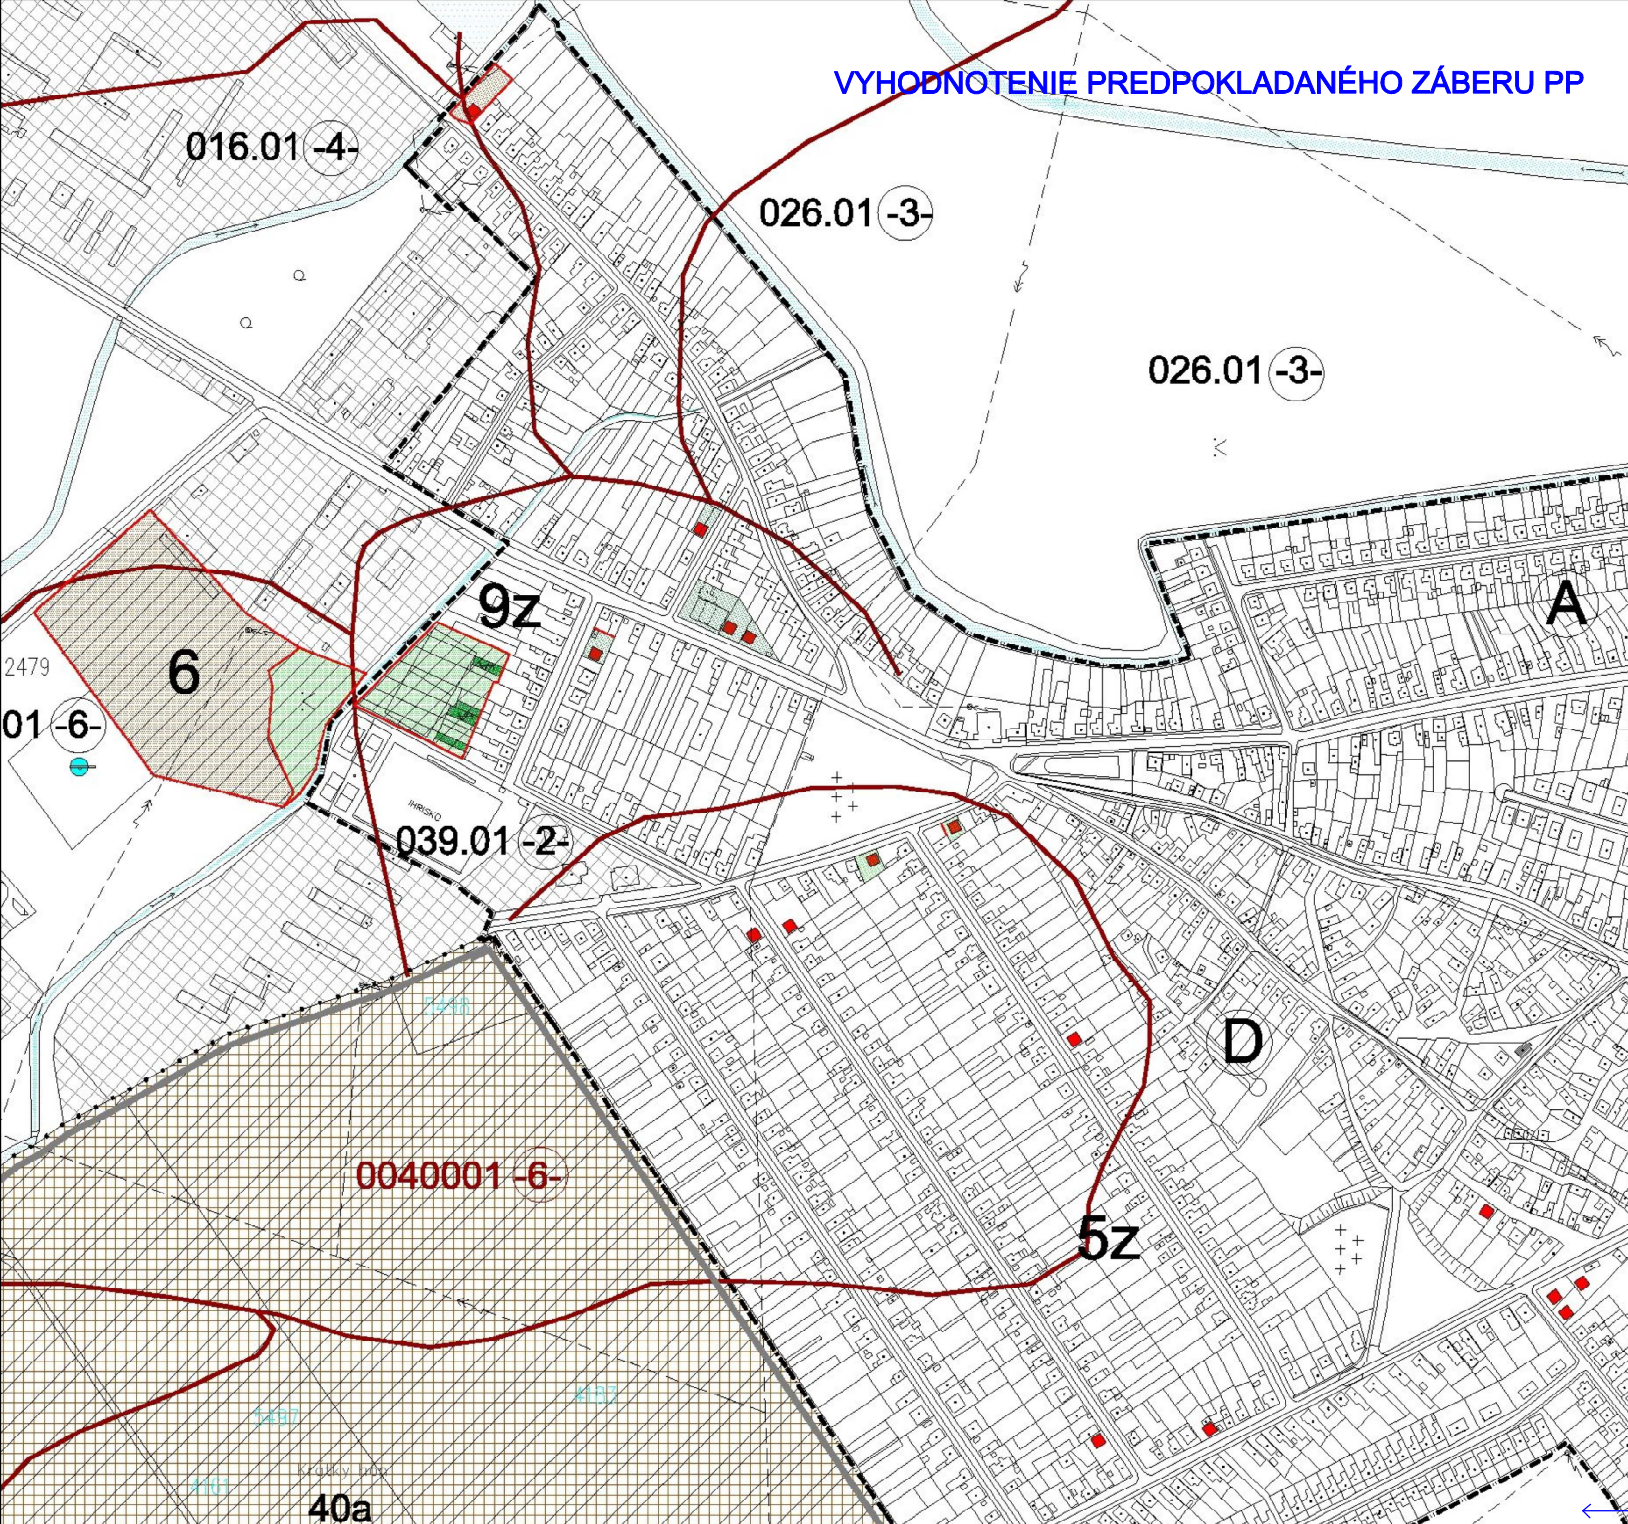

VYHODNOTENIE PREDPOKLADANÉHO ZÁBERU PP

SPRACOVATEĽ :  
ING.ARCH.M.BORGUČA,PND.

OBSTARÁVATEĽ :  
OBEC DVORY NAD ŽITAVOU

DÁTUM 05/2012

FORMÁT A3

MERITKO 1:5 000

PROFESIA URB.

Č.PRÍLOHY

**8**

**LEGENDA**

	HRANICA LOKALITY
<b>43</b>	ČÍSLO LOKALITY
	HRANICA BPEJ
<b>0016001</b>	ČÍSLO BPEJ -4- BONITNÁ SKUPINA
	ORNÁ PŮDA
	ZÁHRADA / SAD
	TIP / VINICE
	ZASTAVANÁ PLOCHA
	OSTATNÉ PLOCHY

PLATNÝ ÚPN-O DVORY NAD ŽITAVOU schválený 03.11.2004  
ZaD č.1 schválené 17.02.2008 a ZaD č.2 17.07.2009

**ÚPN-O DVORY NAD ŽITAVOU ZMENY A DOPLNKY č.3/2012**  
VYHODNOTENIE PREDPOKLADANÉHO ZÁBERU PP

SPRACOVATEĽ :  
ING.ARCH.M.BORGUČA,PND.

OBSTARÁVATEĽ :  
OBEC DVORY NAD ŽITAVOU

DÁTUM 05/2012

FORMÁT A3

MERITKO 1:5 000

PROFESIA URB.

Č.PRÍLOHY

**8**

**LOKALITA č.42**

	PLOCHY PRE VEREJNÚ ZELEŇ A ŠPORTOVO REKREAČNÝ AREÁL
	ZRUŠENIE OCHRANÉHO PÁSMA
	VEREJNÁ-PÍETNA ZELEŇ parc.č.1682

**LOKALITA č.43**

	PLOCHY PRE VÝROBU A SKLADOVÉ HOSPODÁRSTVO
	HRANICA ZASTAVANÉHO ÚZEMIA - NÁVRH parc.č.2681/2 - ZÁBER PP
	OVOČNÝ SAD par.č.2681/1+3