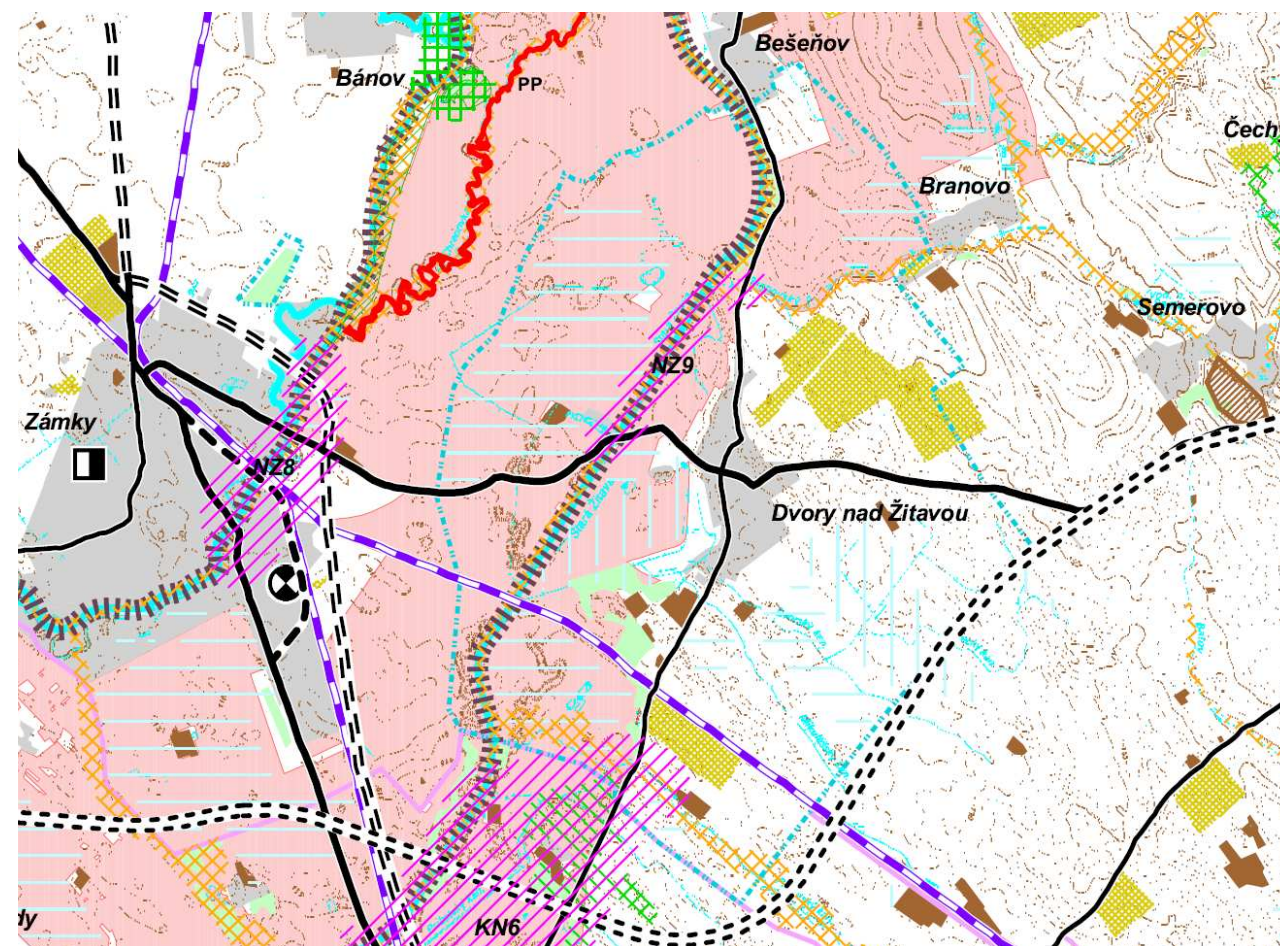

01. Dvory nad Žitavou – širšie vzťahy - okres Nové Zámky, kraj Nitra

02a. ÚPN VÚC Nitrianskeho kraja ZaD 2007 vypracoval AUREX s.r.o.Bratislava– komplexný urb.návrh – sídelná štruktúra

02b. ÚPN VÚC Nitrianskeho kraja ZaD 2007– doprava a technická infraštruktúra

02c. ÚPN VÚC Nitrianskeho kraja ZaD 2007– krajinná štruktúra a RÚSES