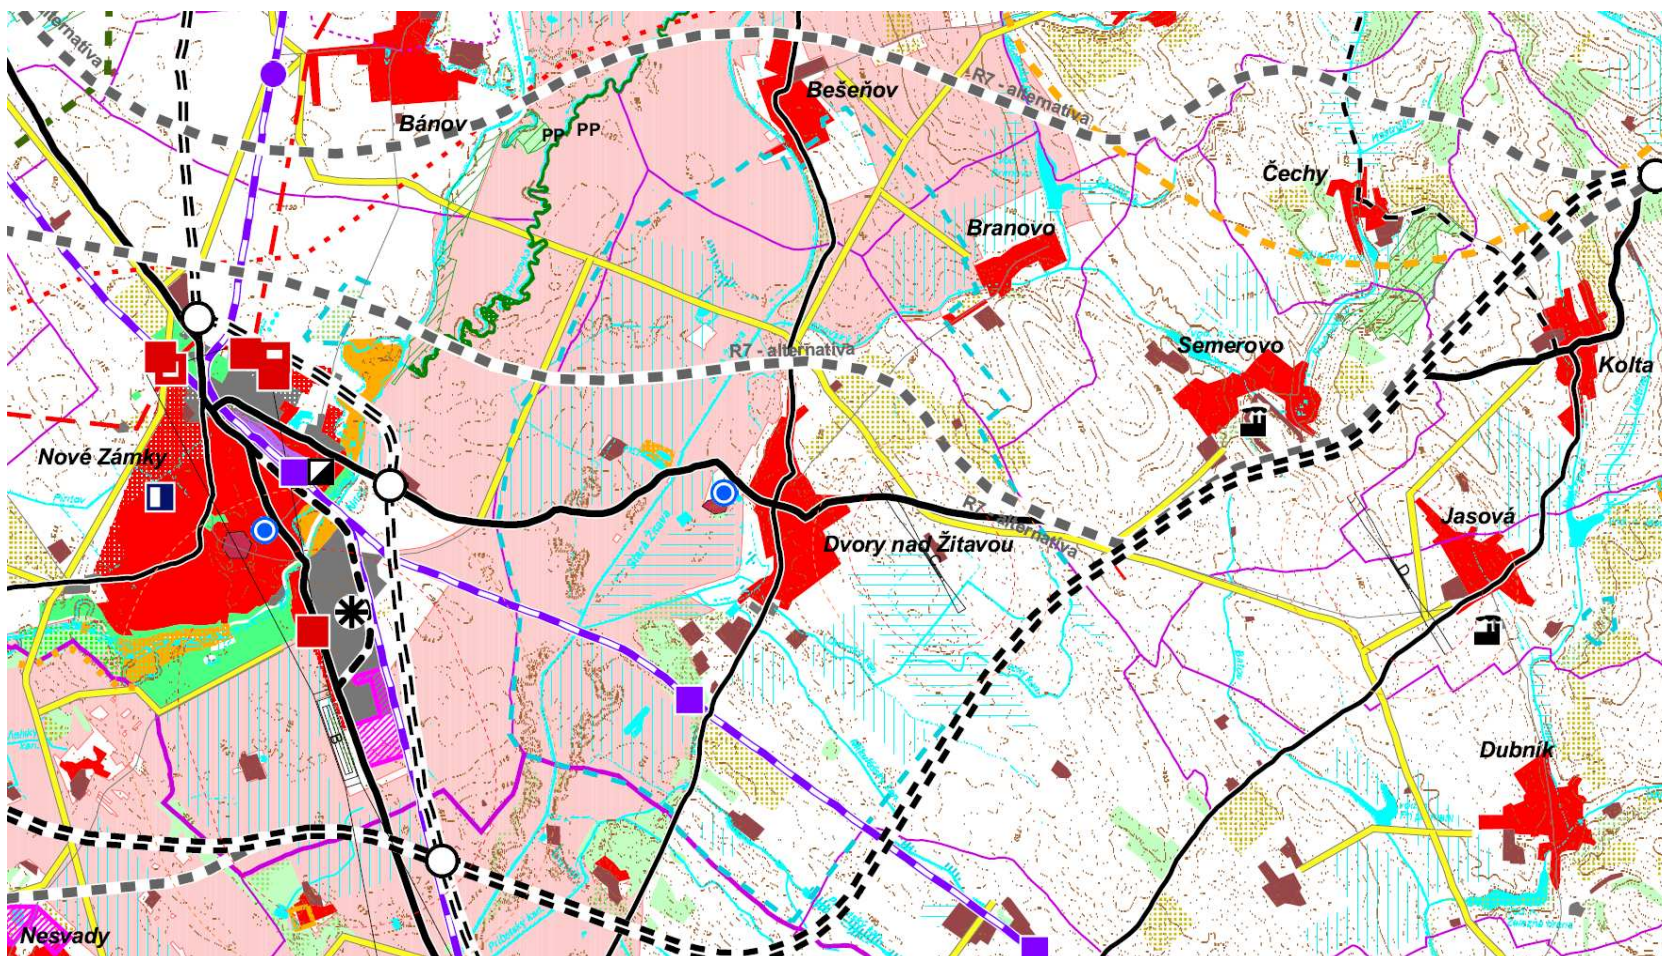

01. Dvory nad Žitavou – širšie vzťahy - okres Nové Zámky, kraj Nitra

02a. ÚPN VÚC Nitrianskeho kraja ZaD 2007 vypracoval AUREX s.r.o.Bratislava– komplexný urb.návrh – sídelná štruktúra

02b. ÚPN VÚC Nitrianskeho kraja ZaD 2007– doprava a technická infraštruktúra

02c. ÚPN VÚC Nitrianskeho kraja ZaD 2007– krajinná štruktúra a RÚSES