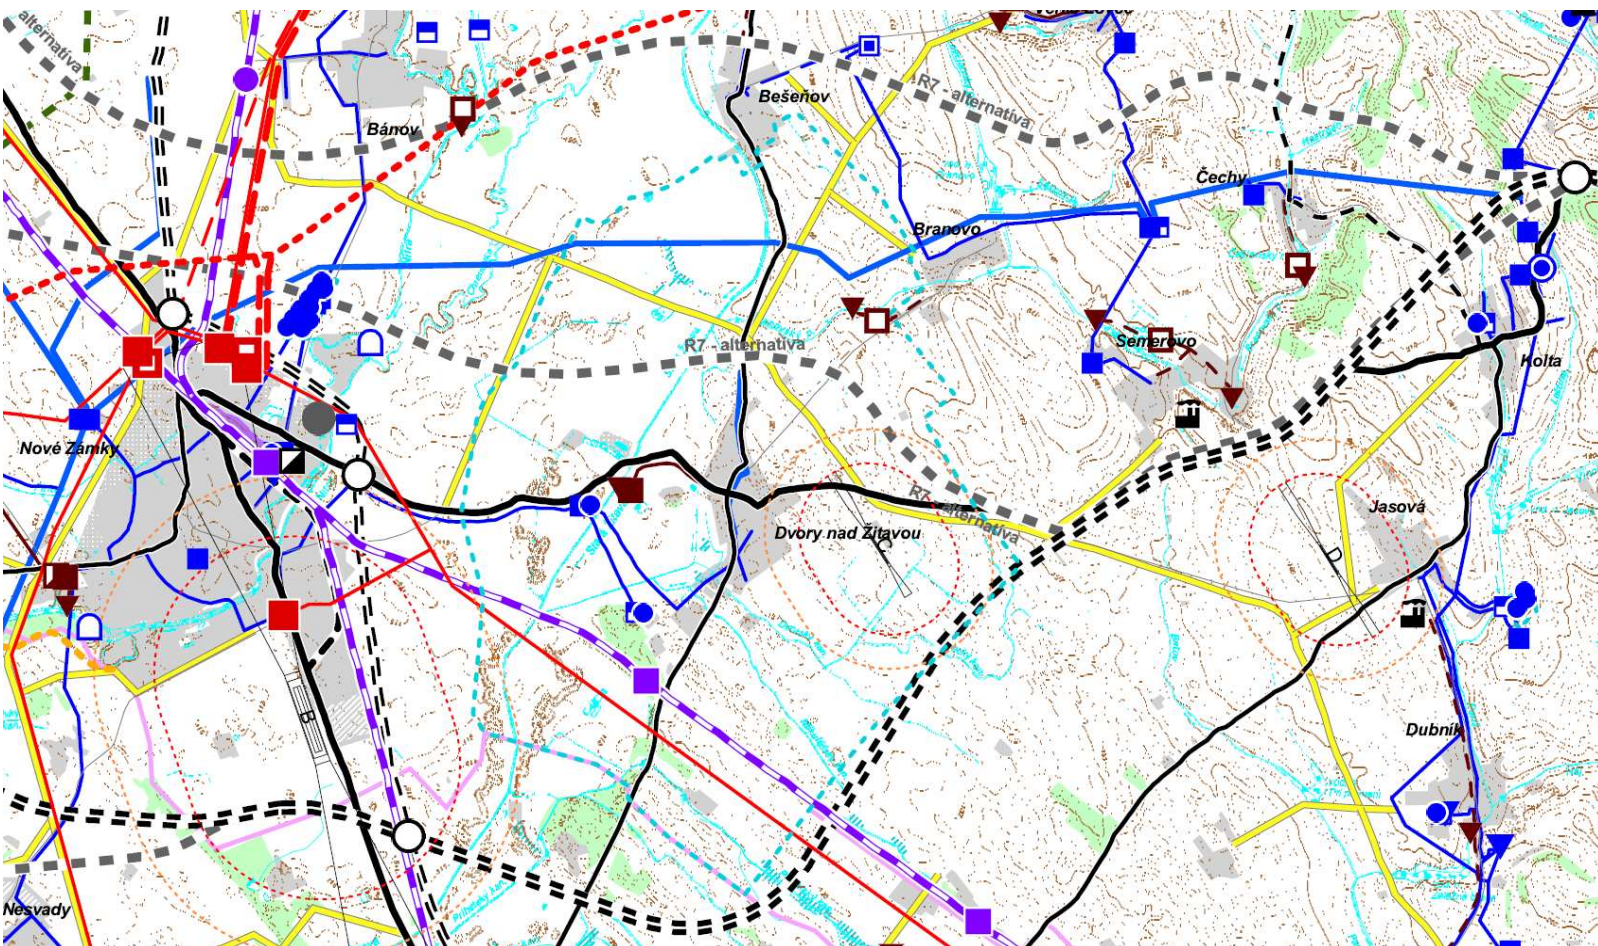

01. Dvory nad Žitavou – širšie vzťahy - okres Nové Zámky, kraj Nitra

02a. ÚPN VÚC Nitrianskeho kraja ZaD 2007 vypracoval AUREX s.r.o.Bratislava– komplexný urb.návrh – sídelná štruktúra

02b. ÚPN VÚC Nitrianskeho kraja ZaD 2007– doprava a technická infraštruktúra

02c. ÚPN VÚC Nitrianskeho kraja ZaD 2007– krajinná štruktúra a RÚSES